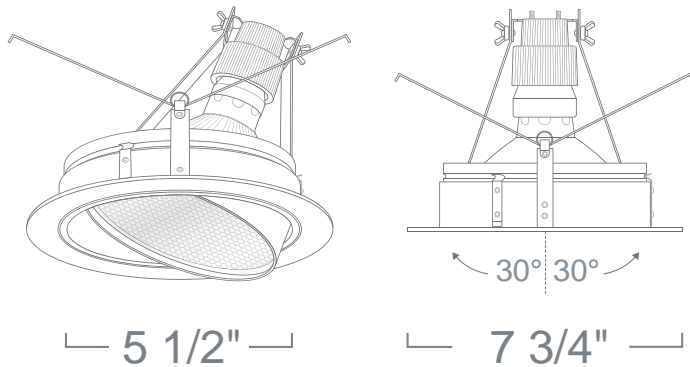

LR6089 - PAR38 GIMBAL 6" ADJUSTABLE H.I.D. DIE-CAST TRIMS

PROJECT INFORMATION

Type :

Project :

Catalog # :