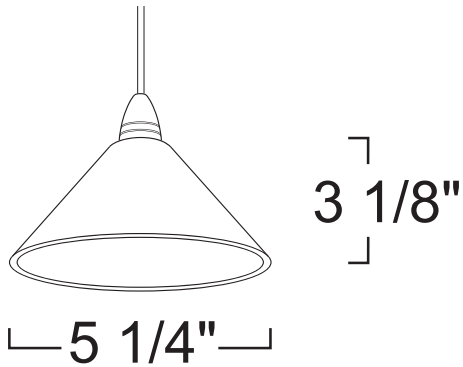

## JX328S - CONE INTERJACK DROP PENDANT