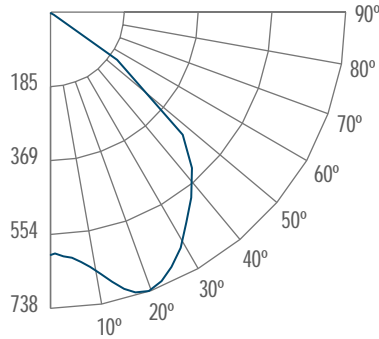

* Lumens may vary upon lamp types/manufacturers.

PROJECT INFORMATION

TYPE :

VOLTAGE :

PROJECT :

ITEM# :

DATE :

CANDLE POWER DISTRIBUTION

DEGREES
VERTICAL AVERAGE

0	605
1	602
3	610
5	615
7	628
9	643
11	666
13	691
15	715
17	731
19.5	738
22.5	726
25.5	703
29	672
33	625
37.5	581
42.5	526
47.5	450
55	203
65	9
75	4
85	3
90	0

LUMINANCE

Angle in Degrees	Average 0-Deg	Average 45-Deg	Average 90-Deg
45	37798	37798	37798
55	19384	19384	19384
65	1166	1166	1166
75	846	846	846
85	1885	1885	1885