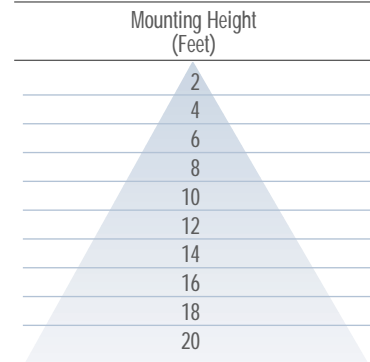

DEGREES VERTICAL	AVERAGE
0	1540
1	1544
3	1551
5	1557
7	1533
9	1471
11	1373
13	1268
15	1167
17	1053
19.5	931
22.5	825
25.5	762
29	687
33	577
37.5	435
42.5	175
47.5	15
55	5
65	3
75	2
85	1
90	1

**LUMINANCE**

Angle in Degrees	Average 0-Deg	Average 45-Deg	Average 90-Deg
45	4709	4709	4709
55	306	306	306
65	249	249	249
75	271	271	271
85	402	402	402

**MULTIPLIERS\*\***

FINISHES		WATTAGES	
Gold	0.90	13W	0.50
White	0.95	18W	0.66
Black	0.70	32W	1.33
Satin Haze	0.80	42W	1.78
		57W	2.35
		70W	2.85

\*\* Based on Clear reflector (26W).

**INITIAL FOOTCANDLES**

(Beam angle : 80°)

Footcandles at center	Circle Diameter	Footcandles at edge
385.0	3.4	38.5
96.3	6.7	9.6
42.8	10.1	4.3
24.1	13.4	2.4
15.4	16.8	1.5
10.7	20.1	1.1
7.9	23.5	0.8
6.0	26.9	0.6
4.8	30.2	0.5
3.8	33.6	0.4