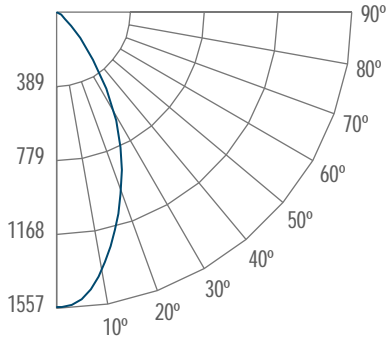

DEGREES VERTICAL	AVERAGE
0	1540
1	1544
3	1551
5	1557
7	1533
9	1471
11	1373
13	1268
15	1167
17	1053
19.5	931
22.5	825
25.5	762
29	687
33	577
37.5	435
42.5	175
47.5	15
55	5
65	3
75	2
85	1
90	1

**LUMINANCE**

\*\* Based on Clear reflector (26W).

**INITIAL FOOTCANDLES**

(Beam angle : 80°)

Footcandles at center	Circle Diameter	Footcandles at edge
385.0	3.4	38.5
96.3	6.7	9.6
42.8	10.1	4.3
24.1	13.4	2.4
15.4	16.8	1.5
10.7	20.1	1.1
7.9	23.5	0.8
6.0	26.9	0.6
4.8	30.2	0.5
3.8	33.6	0.4